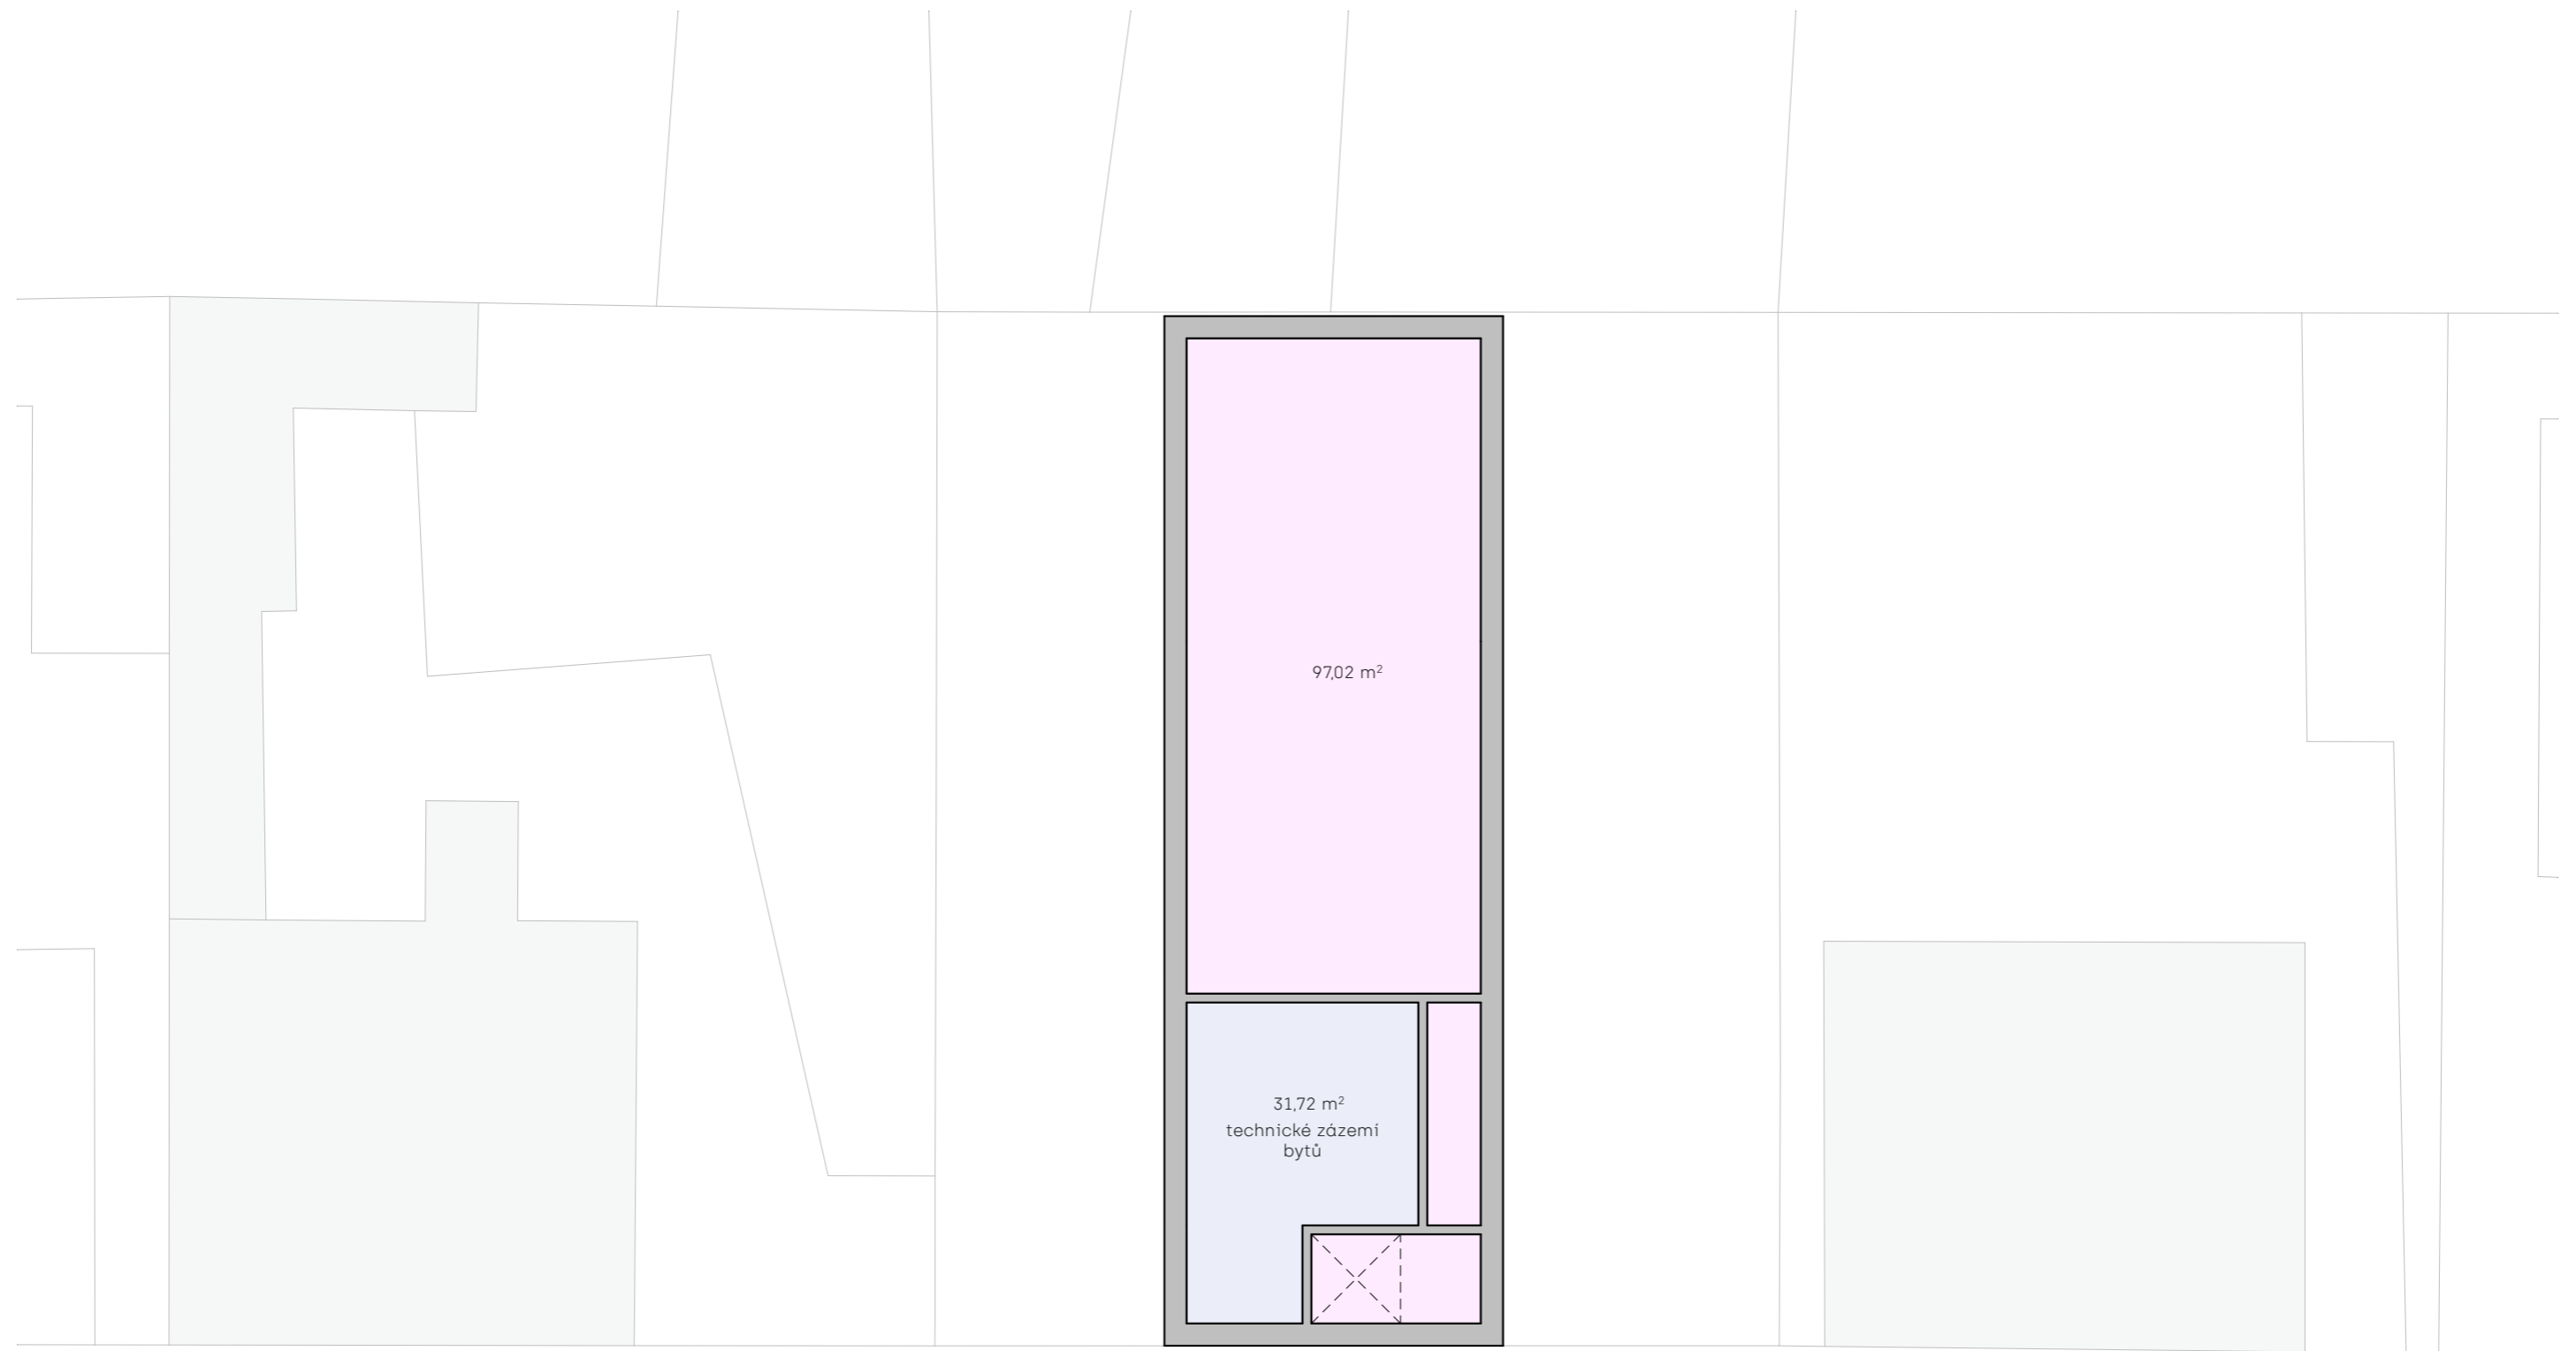

Rodinný dům Velké Přítočno

Plochy jednotek

byt A	90,6 m ²	4+kk
byt B	89,1 m ²	4+kk
byt C	89,1 m ²	4+kk
zázemí bytů	31,7 m ²	
kancelářské prostory	97,0 m ²	

Plochy jednotek

byt A	90,6 m ²	4+kk
byt B	89,1 m ²	4+kk
byt C	89,1 m ²	4+kk
zázemí bytů	31,7 m ²	
kancelářské prostory	97,0 m ²	

Plochy jednotek

byt A	90,6 m ²	4+kk
byt B	89,1 m ²	4+kk
byt C	89,1 m ²	4+kk
zázemí bytů	31,7 m ²	
kancelářské prostory	97,0 m ²	