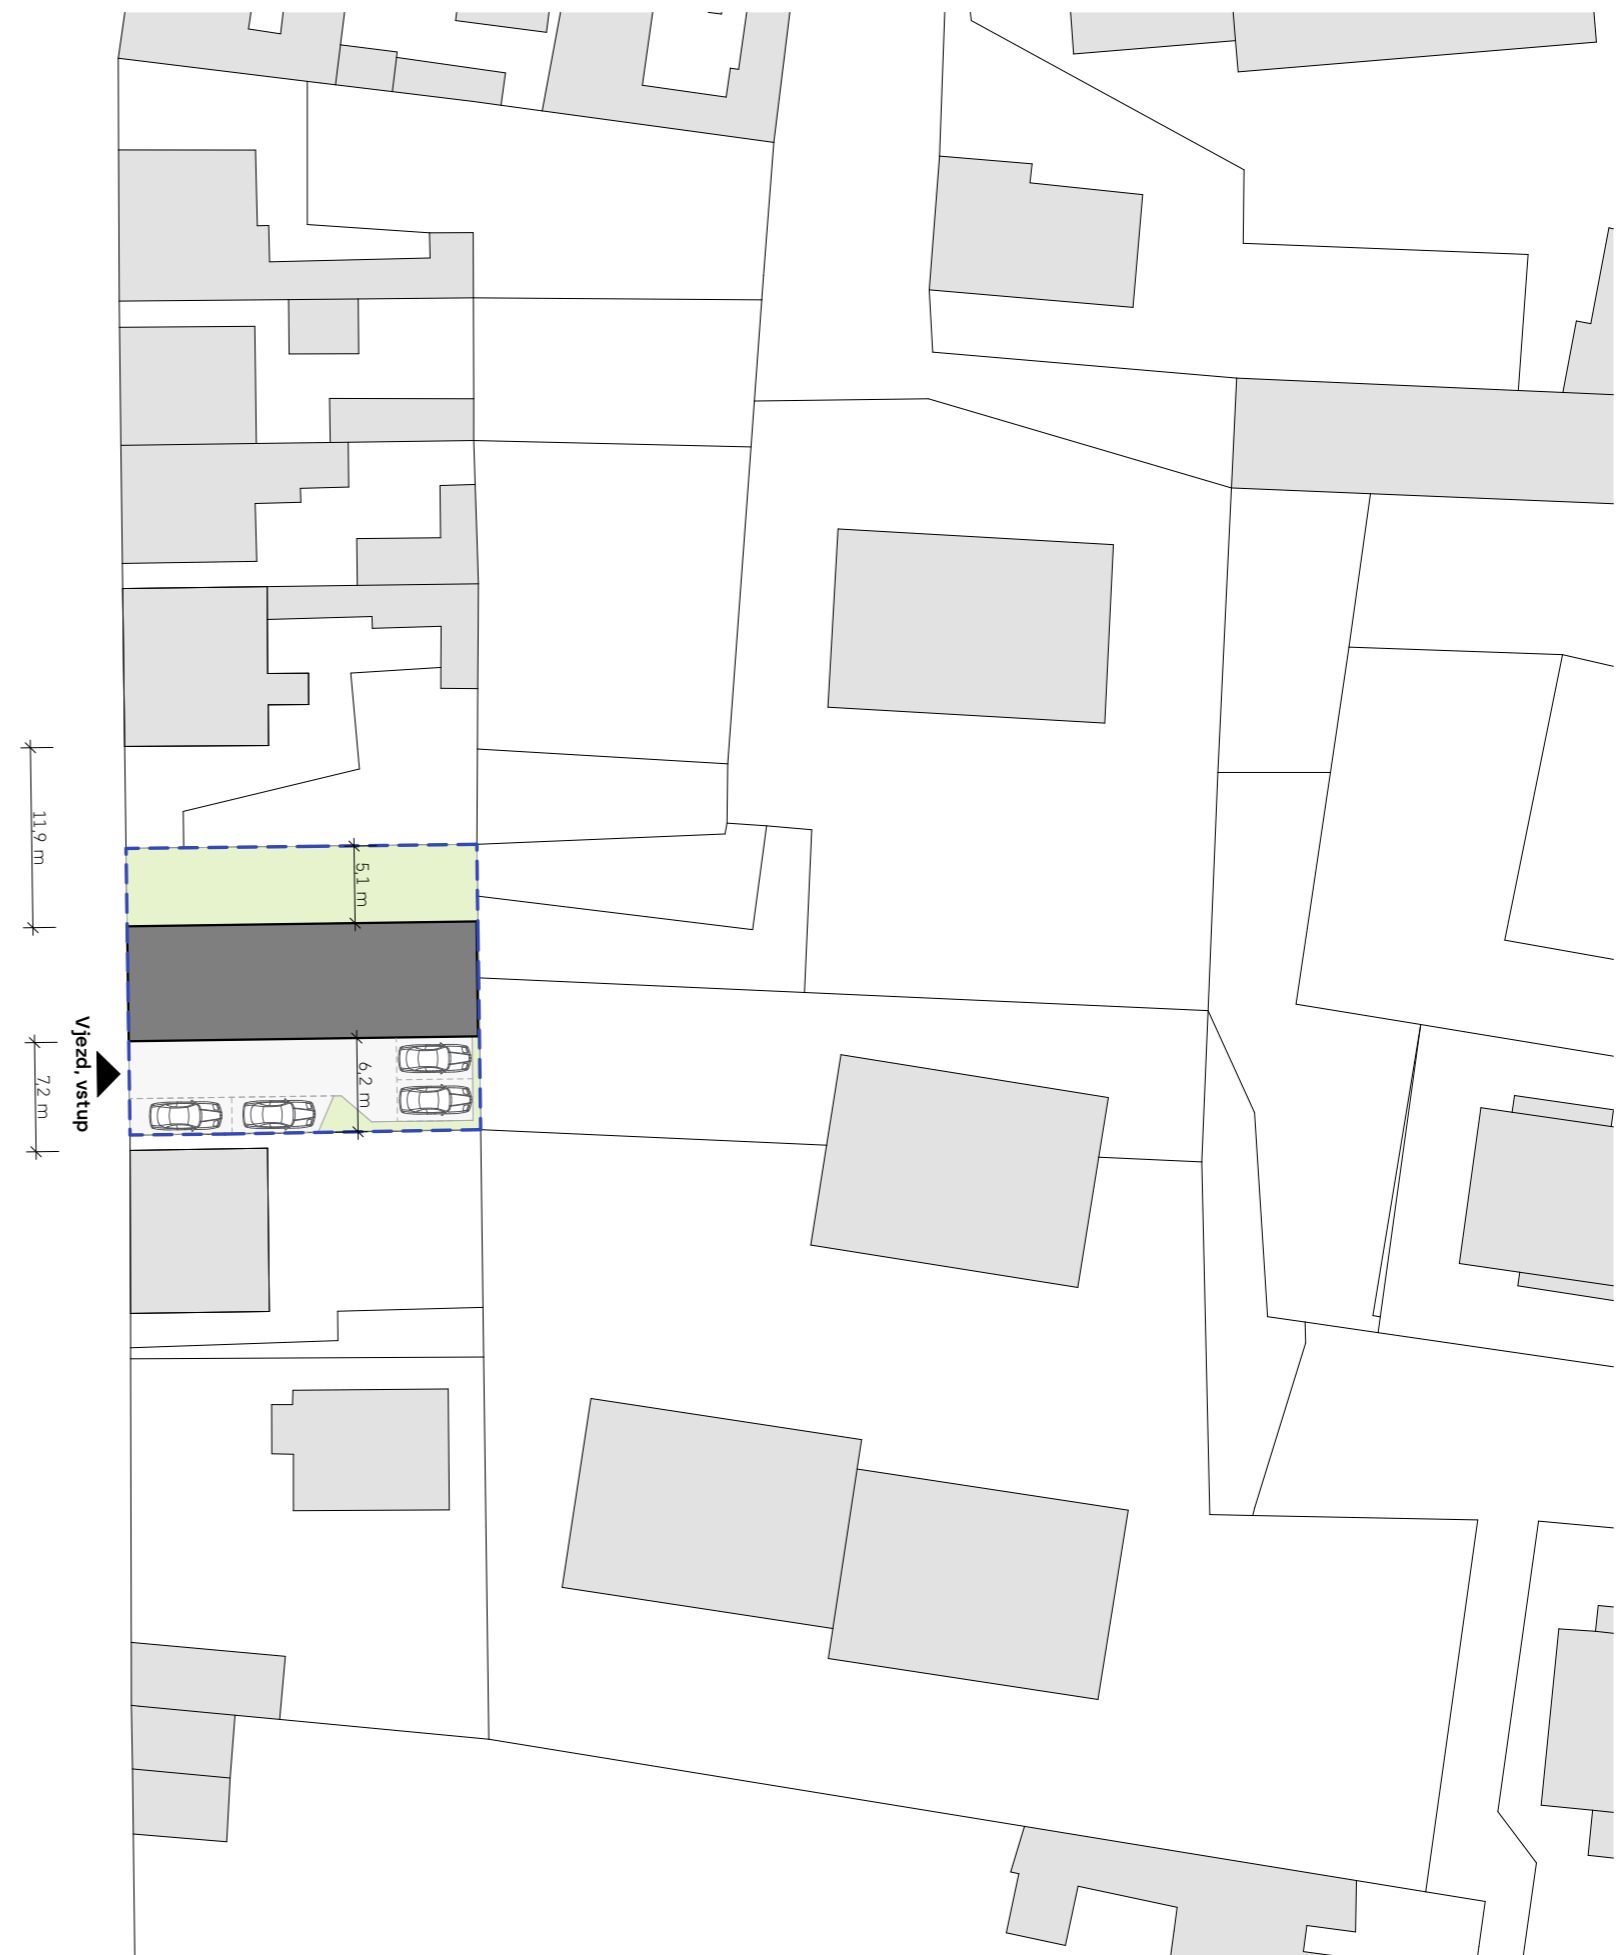

Rodinný dům Velké Přítočno

Plochy jednotek

byt A	90,6 m ²	4+kk
byt B	89,1 m ²	4+kk
byt C	89,1 m ²	4+kk
zázemí bytů	31,7 m ²	
kancelářské prostory	97,0 m ²	

Plochy jednotek

byt A	90,6 m ²	4+kk
byt B	89,1 m ²	4+kk
byt C	89,1 m ²	4+kk
zázemí bytů	31,7 m ²	
kancelářské prostory	97,0 m ²	

Plochy jednotek

byt A	90,6 m ²	4+kk
byt B	89,1 m ²	4+kk
byt C	89,1 m ²	4+kk
zázemí bytů	31,7 m ²	
kancelářské prostory	97,0 m ²	