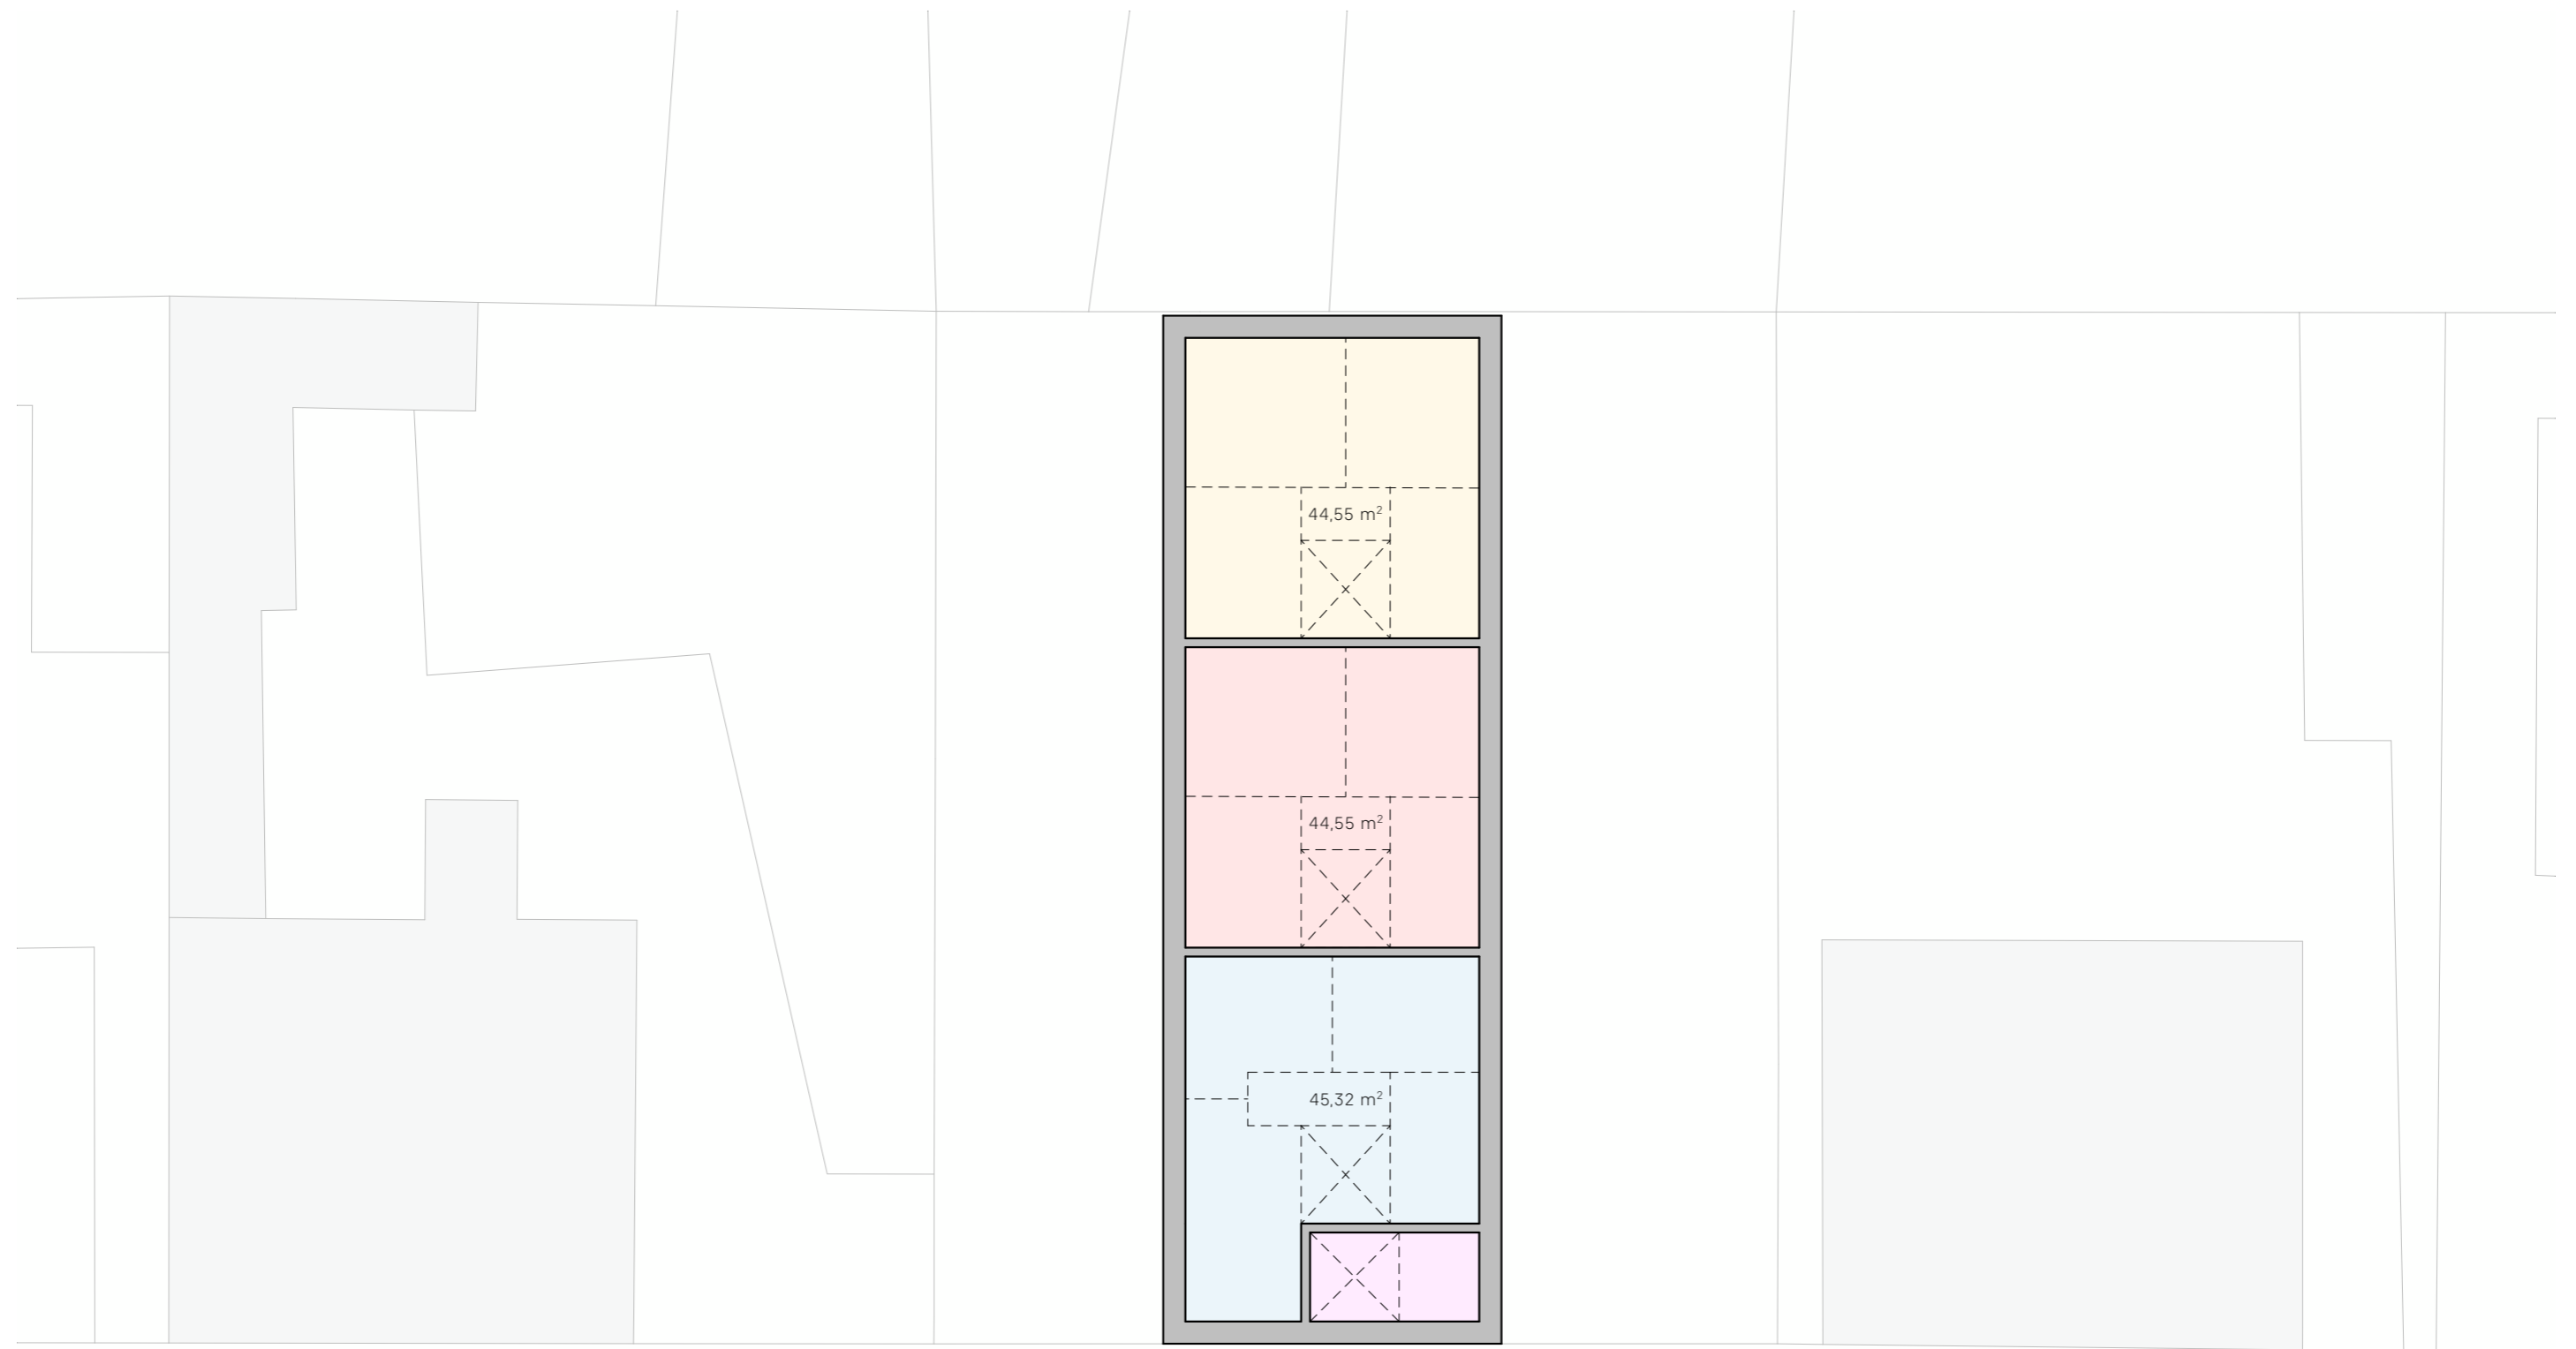

Rodinný dům Velké Přítočno

Plochy jednotek

byt A	90,6 m ²	4+kk
byt B	89,1 m ²	4+kk
byt C	89,1 m ²	4+kk
zázemí bytů	31,7 m ²	
kancelářské prostory	97,0 m ²	

Plochy jednotek

byt A	90,6 m ²	4+kk
byt B	89,1 m ²	4+kk
byt C	89,1 m ²	4+kk
zázemí bytů	31,7 m ²	
kancelářské prostory	97,0 m ²	

Plochy jednotek

byt A	90,6 m ²	4+kk
byt B	89,1 m ²	4+kk
byt C	89,1 m ²	4+kk
zázemí bytů	31,7 m ²	
kancelářské prostory	97,0 m ²	