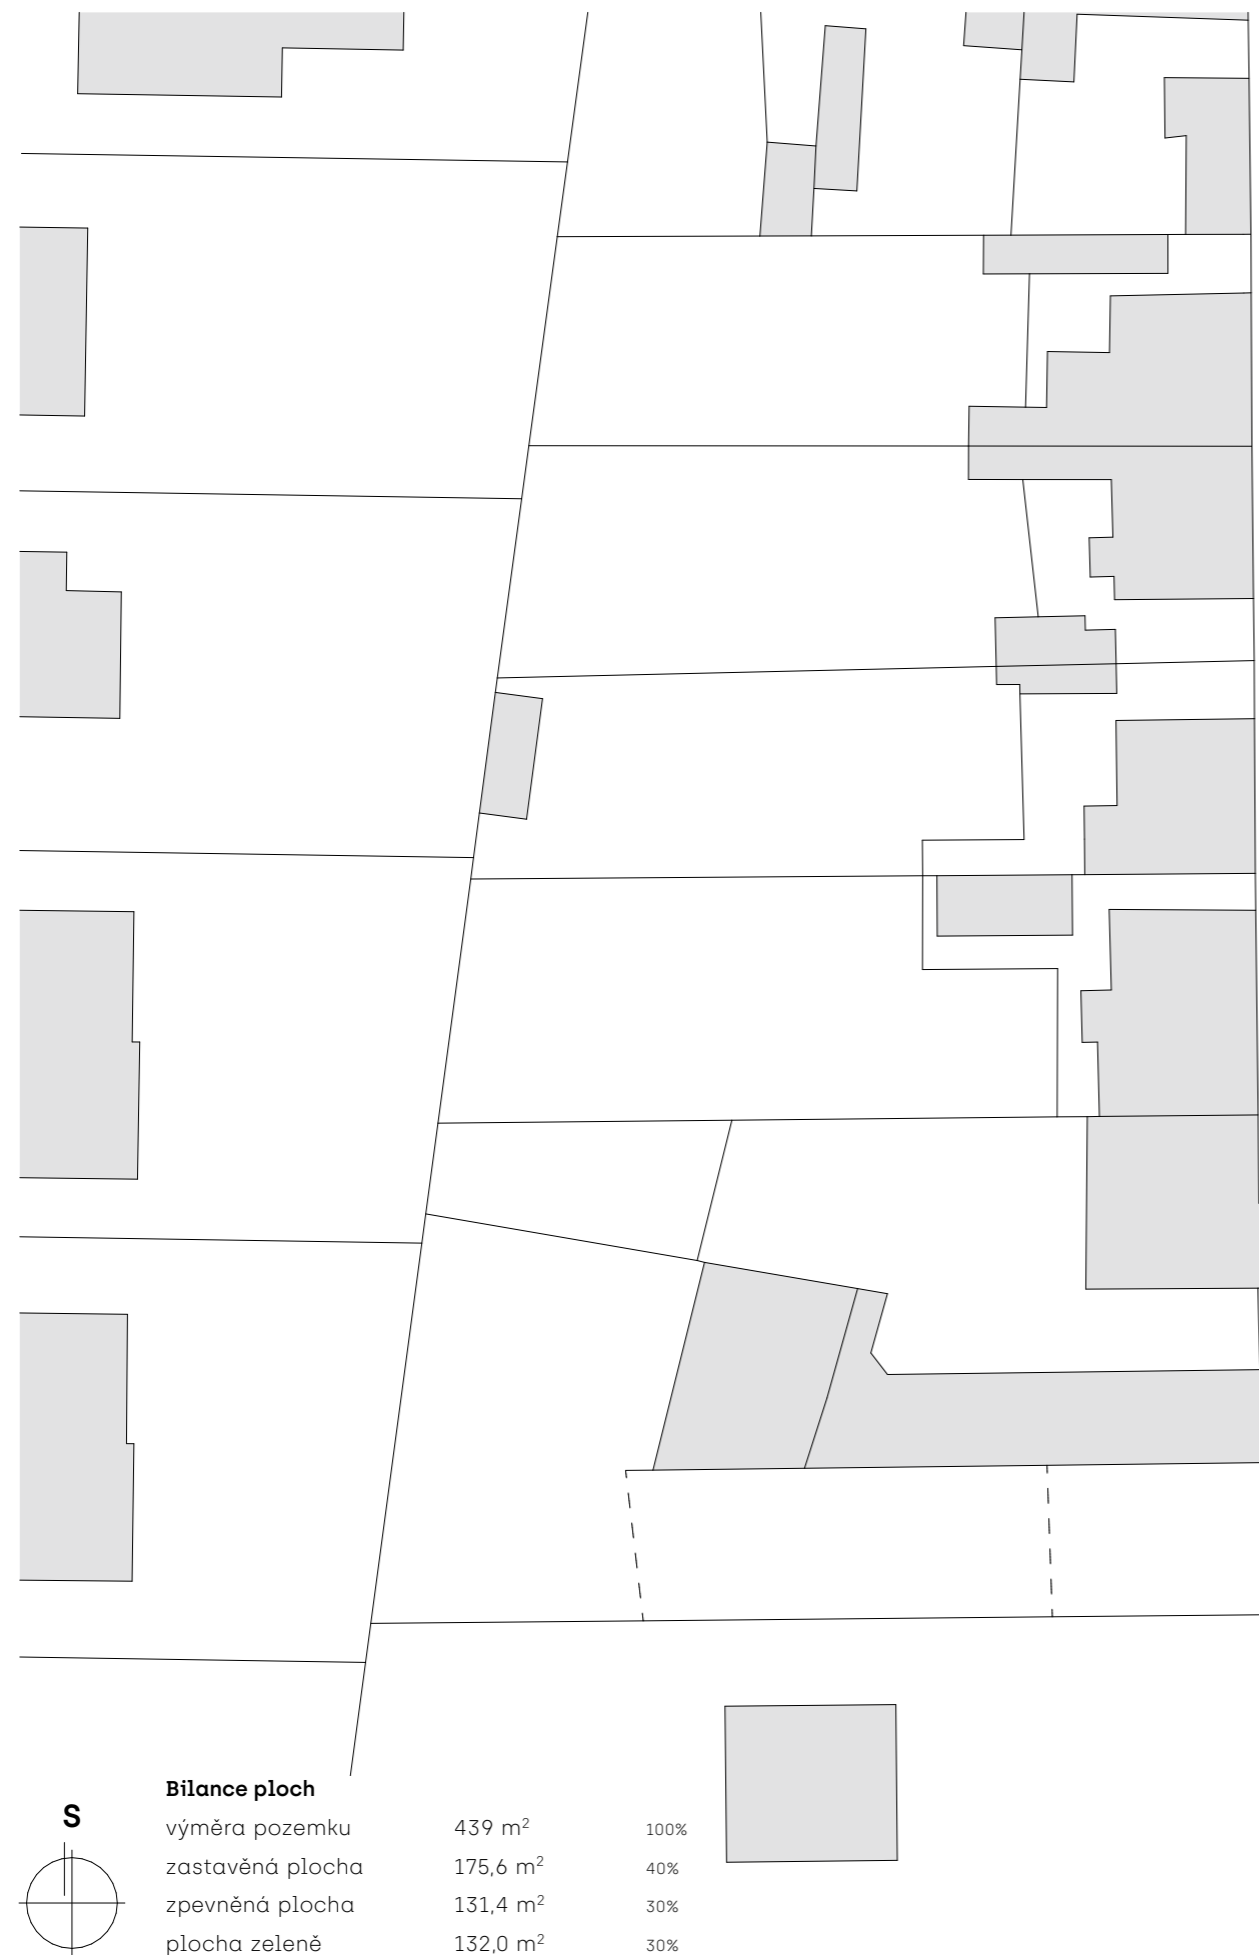

Rodinný dům Velké Přítočno

Plochy jednotek

byt A	90,6 m ²	4+kk
byt B	89,1 m ²	4+kk
byt C	89,1 m ²	4+kk
zázemí bytů	31,7 m ²	
kancelářské prostory	97,0 m ²	

Plochy jednotek

byt A	90,6 m ²	4+kk
byt B	89,1 m ²	4+kk
byt C	89,1 m ²	4+kk
zázemí bytů	31,7 m ²	
kancelářské prostory	97,0 m ²	

Plochy jednotek

byt A	90,6 m ²	4+kk
byt B	89,1 m ²	4+kk
byt C	89,1 m ²	4+kk
zázemí bytů	31,7 m ²	
kancelářské prostory	97,0 m ²	