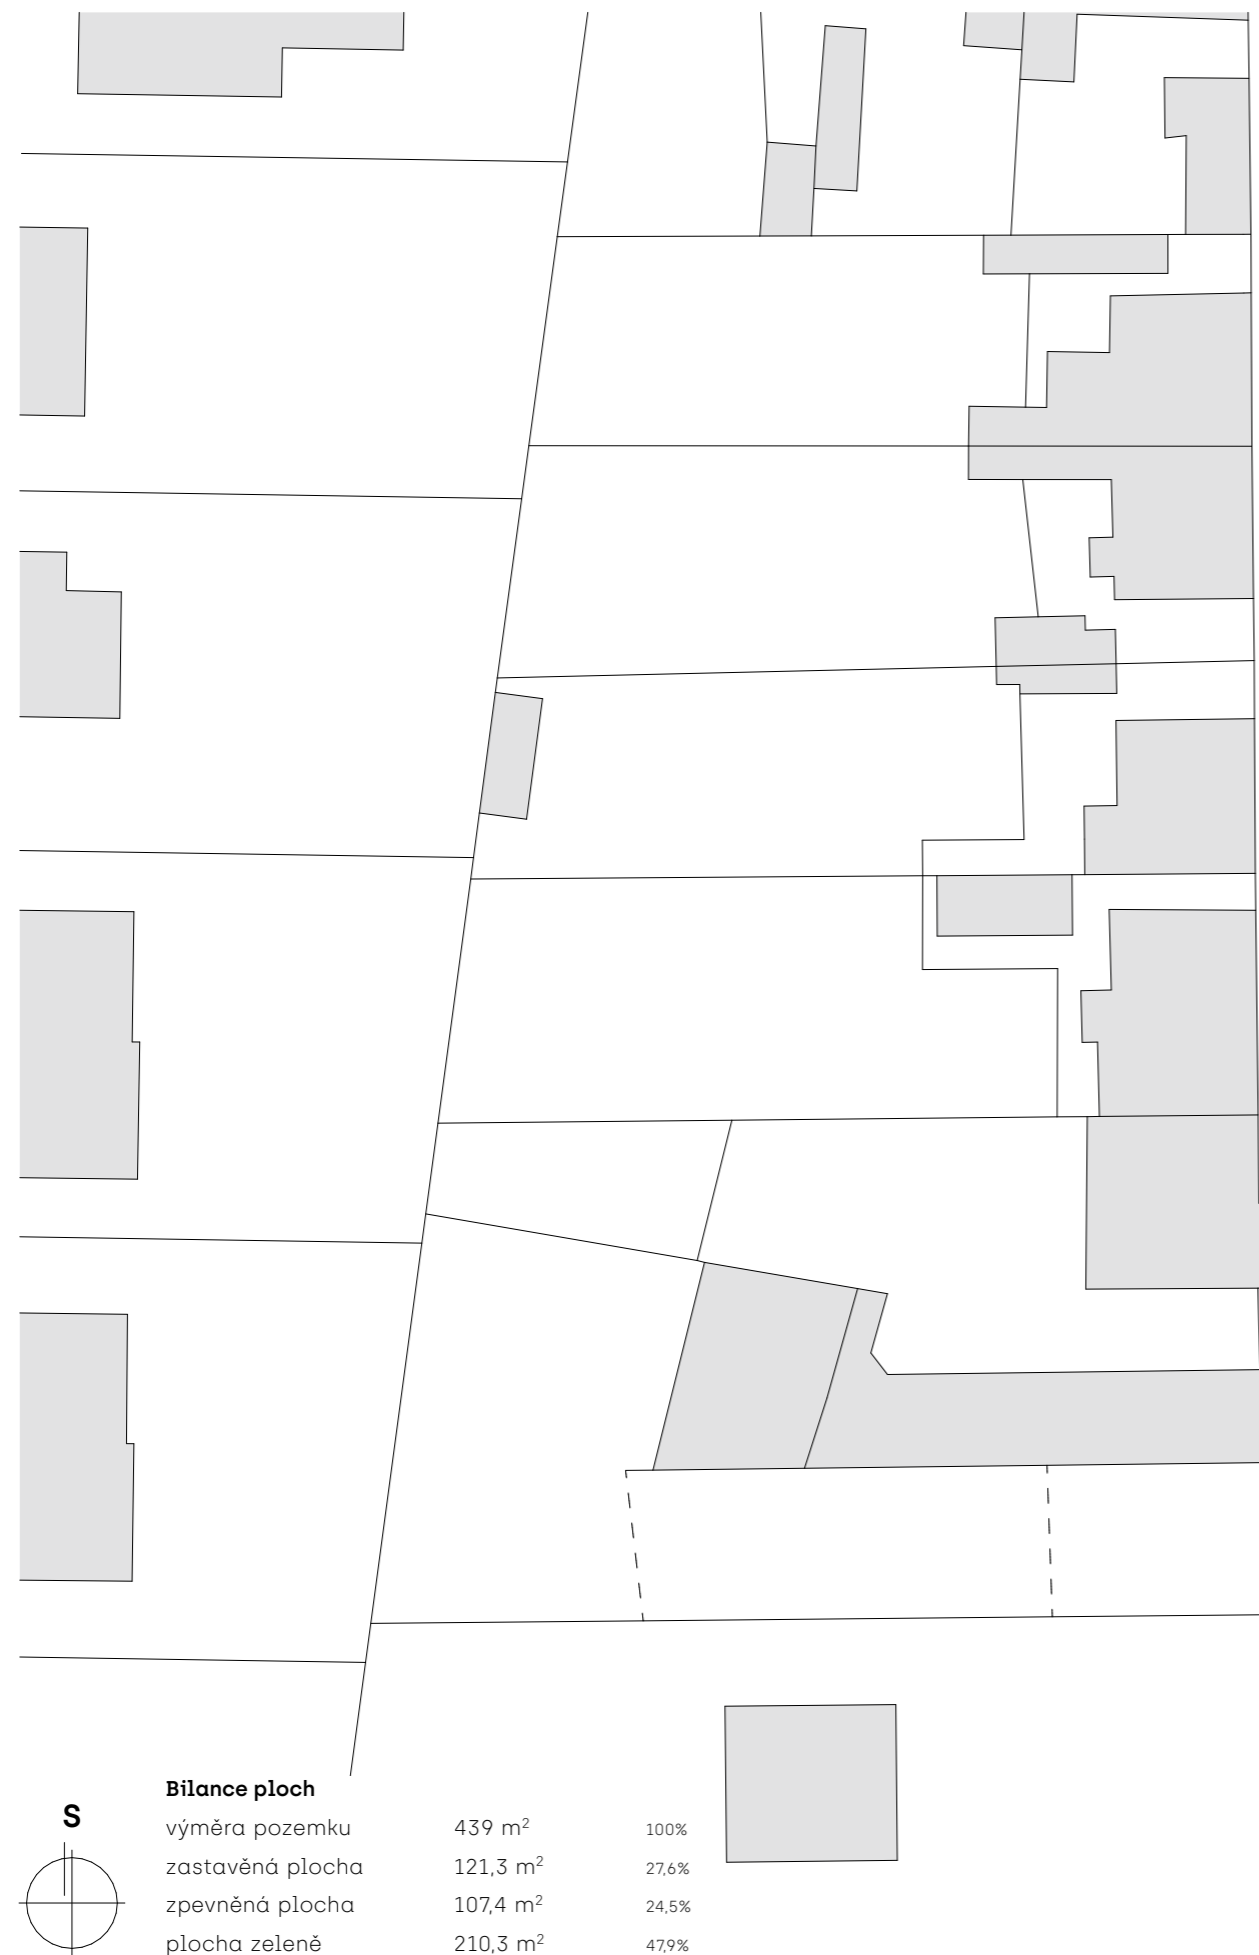

Rodinný dům Velké Přítočno

Plochy jednotek

byt A	90,6 m ²	4+kk
byt B	89,1 m ²	4+kk
byt C	89,1 m ²	4+kk
zázemí bytů	31,7 m ²	
kancelářské prostory	97,0 m ²	

Plochy jednotek

byt A	90,6 m ²	4+kk
byt B	89,1 m ²	4+kk
byt C	89,1 m ²	4+kk
zázemí bytů	31,7 m ²	
kancelářské prostory	97,0 m ²	

Plochy jednotek

byt A	90,6 m ²	4+kk
byt B	89,1 m ²	4+kk
byt C	89,1 m ²	4+kk
zázemí bytů	31,7 m ²	
kancelářské prostory	97,0 m ²	