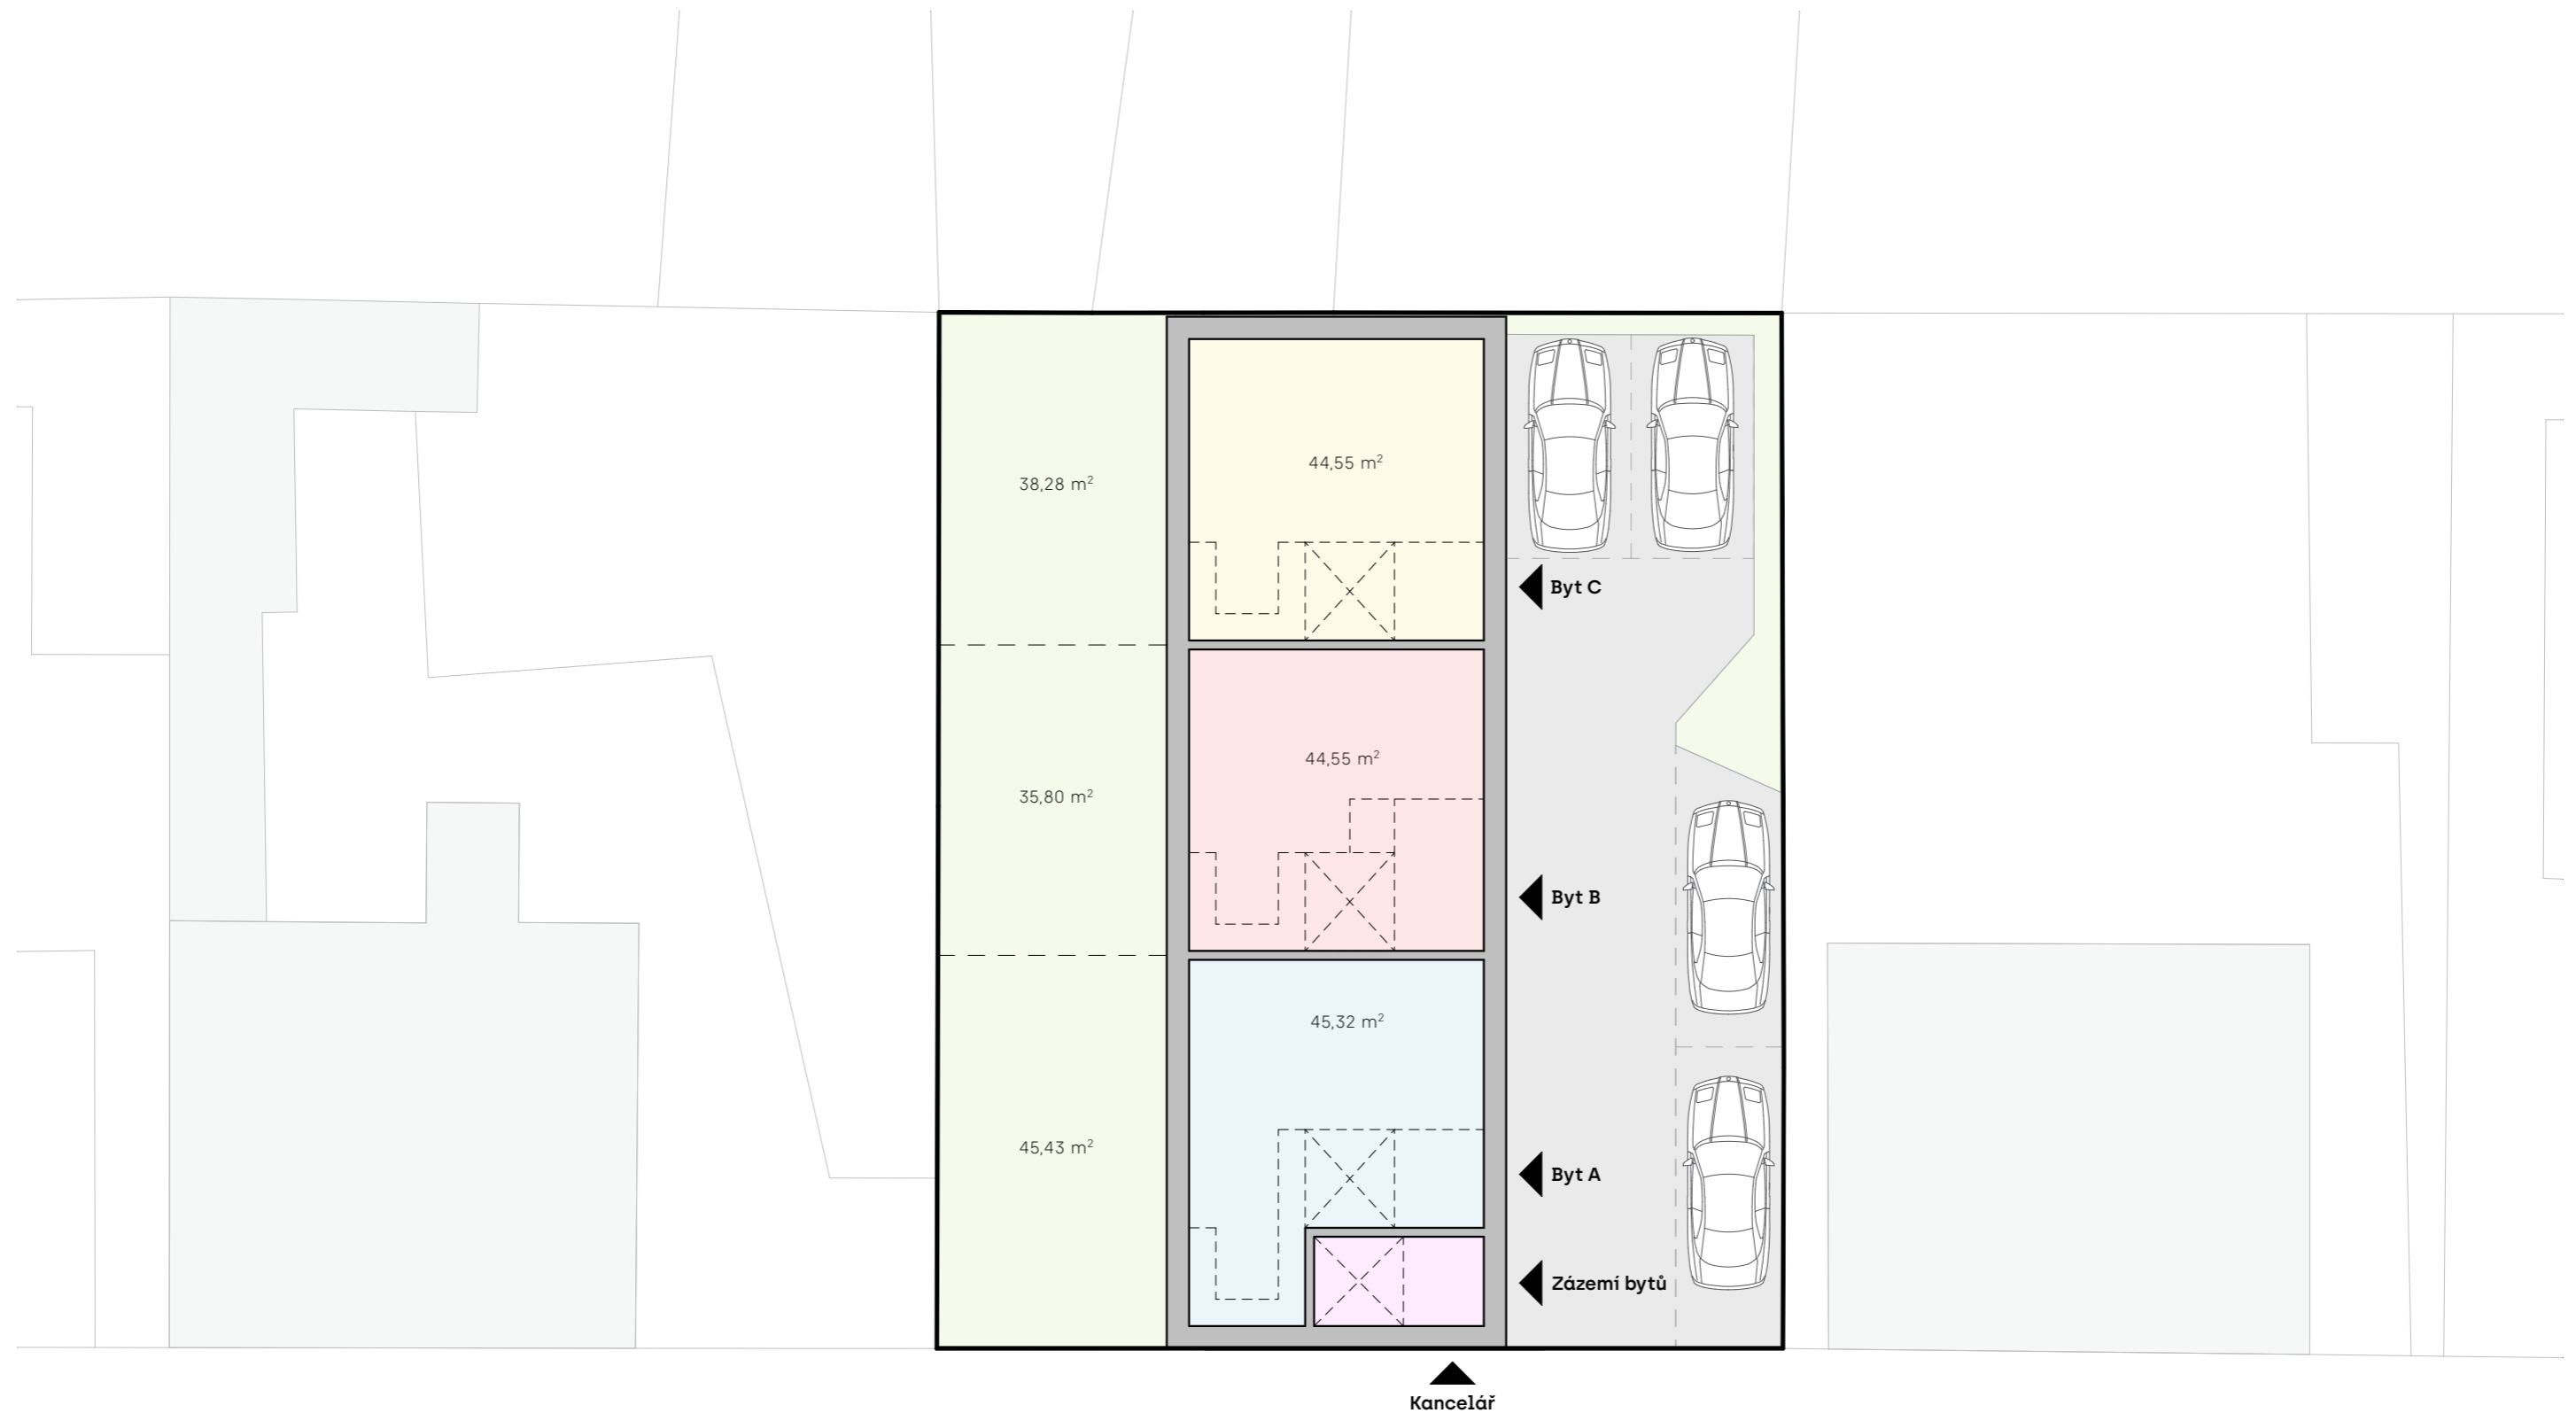

Rodinný dům Velké Přítočno

Plochy jednotek

byt A	90,6 m ²	4+kk
byt B	89,1 m ²	4+kk
byt C	89,1 m ²	4+kk
zázemí bytů	31,7 m ²	
kancelářské prostory	97,0 m ²	

Plochy jednotek

byt A	90,6 m ²	4+kk
byt B	89,1 m ²	4+kk
byt C	89,1 m ²	4+kk
zázemí bytů	31,7 m ²	
kancelářské prostory	97,0 m ²	

Plochy jednotek

byt A	90,6 m ²	4+kk
byt B	89,1 m ²	4+kk
byt C	89,1 m ²	4+kk
zázemí bytů	31,7 m ²	
kancelářské prostory	97,0 m ²	